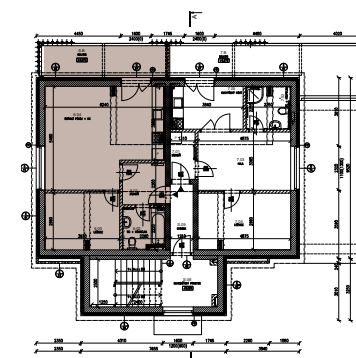

# BYT A6

podlaží **3.** dispozice **2kk** celková plocha **55,12 m<sup>2</sup>**

## VÝMĚRY

Podlaží	3
Podlahová plocha	55,12 m <sup>2</sup>
Terasa	11,89 m <sup>2</sup>
Zahrada	m <sup>2</sup>
Úložná kóje	1,42 m <sup>2</sup>
Parking	12,5 m <sup>2</sup>
Celkem	68,43 m <sup>2</sup>

## VIZUALIZACE INTERIÉRU

zádveří	4,64 m <sup>2</sup>
wc + koupelna	4,68 m <sup>2</sup>
ložnice	12,2 m <sup>2</sup>
obývací pokoj + kk	31,04 m <sup>2</sup>