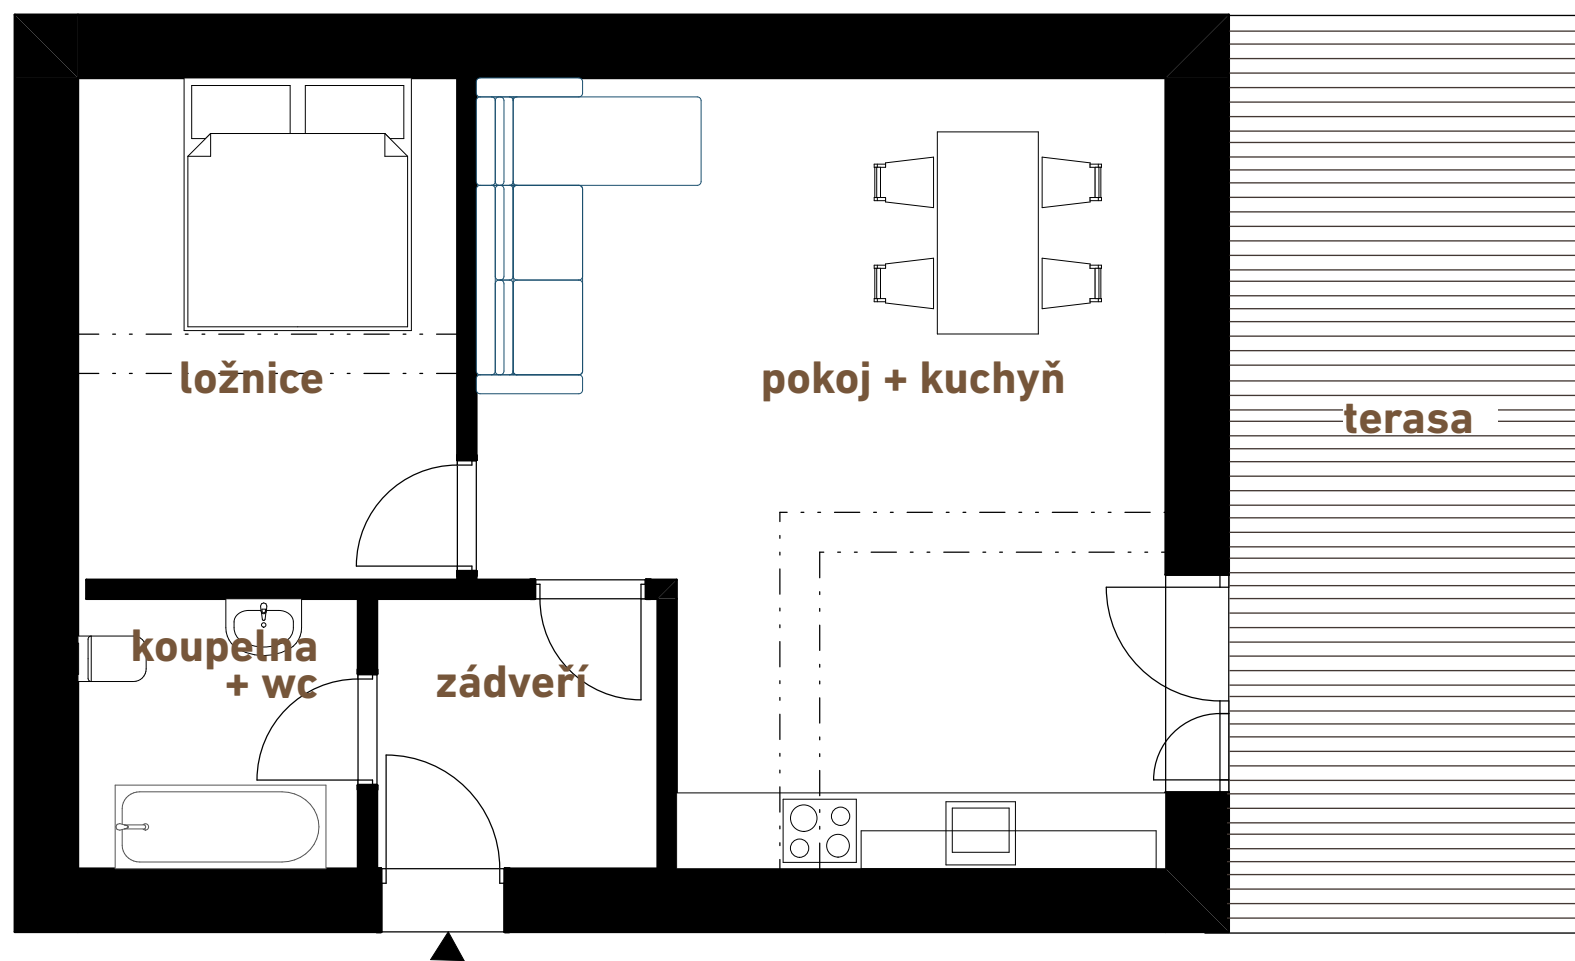

# BYT A6

podlaží **3.** dispozice **2kk** celková plocha **55,12 m<sup>2</sup>**

## VÝMĚRY

Podlaží	3
Podlahová plocha	55,12 m <sup>2</sup>
Terasa	11,89 m <sup>2</sup>
Zahrada	m <sup>2</sup>
Úložná kóje	1,42 m <sup>2</sup>
Parking	12,5 m <sup>2</sup>
Celkem	68,43 m <sup>2</sup>

## VIZUALIZACE INTERIÉRU

zádveří	4,64 m <sup>2</sup>
wc + koupelna	4,68 m <sup>2</sup>
ložnice	12,2 m <sup>2</sup>
obývací pokoj + kk	31,04 m <sup>2</sup>