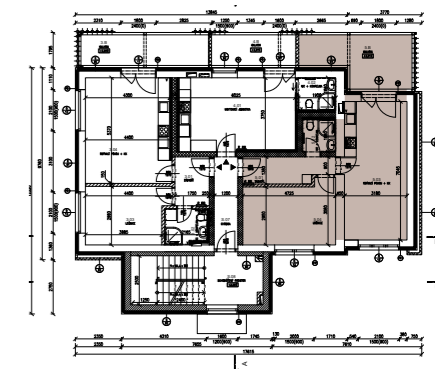

BYT A5

podlaží **2.** dispozice **2kk** celková plocha **49,76 m²**

ILUSTRACNÍ ŘEŠENÍ BYTU

VÝMĚRY

Podlaží	2	
Podlahová plocha	49,76	m ²
Terasa	15,75	m ²
Zahrada		m ²
Úložná kóje	1,42	m ²
Parking	12,5	m ²
Celkem	66,93	m ²
zádveří	5,91	m ²
wc + koupelna	2,82	m ²
obývací pokoj + kk	22,94	m ²
ložnice	14,44	m ²

VIZUALIZACE INTERIÉRU